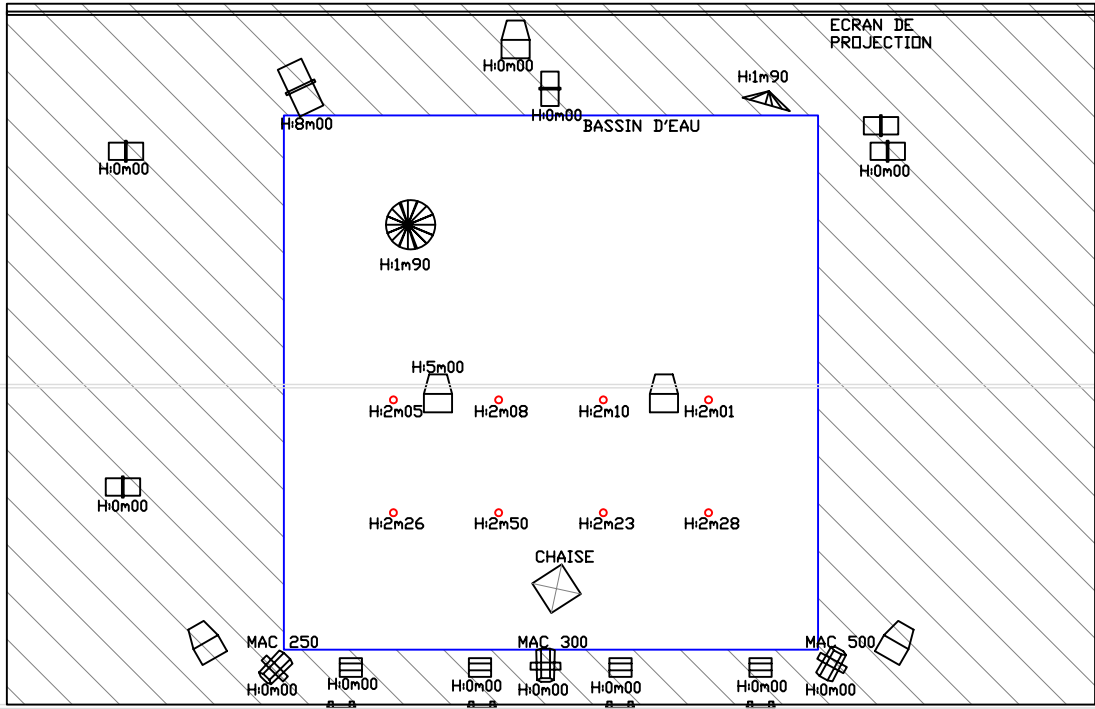

TAPIS DE DANSE NOIR

ECRAN DE PROJECTION

SOUSPERCI
H8m00

H6m00

H6m00

H6m00

H6m00

ISMENE LEGENDE	
	PROJECTEUR VIDEO
	DECOUPE 2K
	DECOUPE 1K
	PARABOLEALUMINIUM
	HAUT PARLEUR
	HAUT PARLEUR
	QUARTZ BLINDER
	PROJECTEUR 2000 PC HQ1
	MOTORISE
	LAMPE DE CIRE