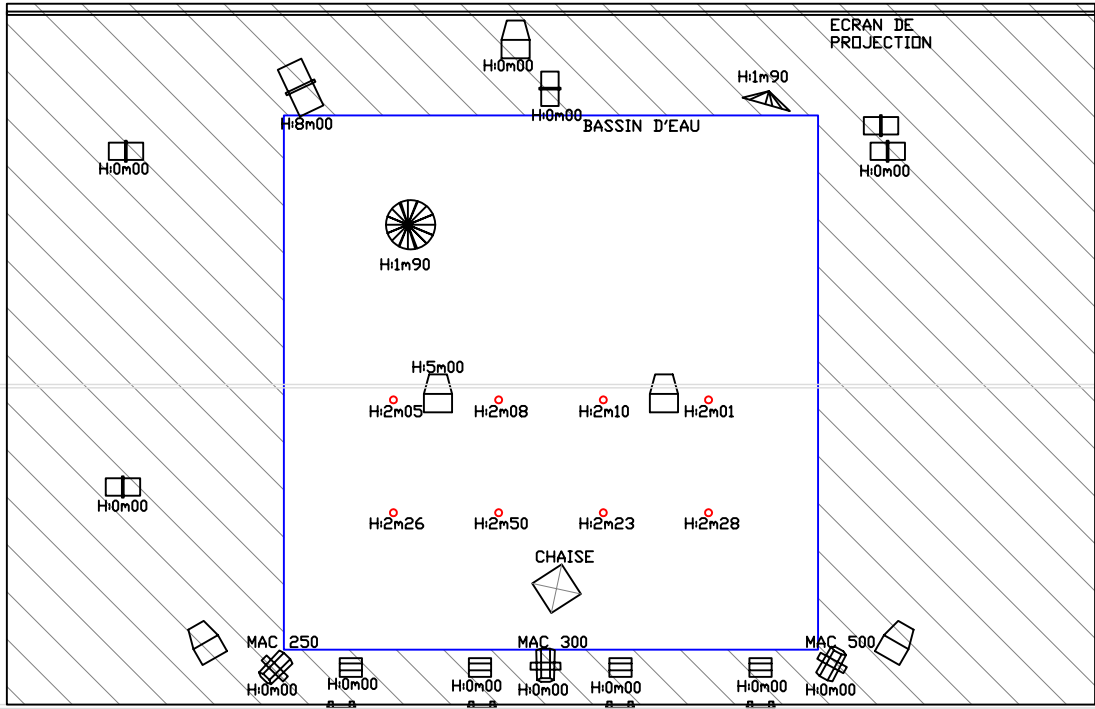

TAPIS DE DANSE NOIR

ECRAN DE PROJECTION

SOUSPERCI  
H8m00

H6m00

H6m00

H6m00

H6m00

ISMENE LEGENDE	
	PROJECTEUR VIDEO
	DECOUPE 2K
	DECOUPE 1K
	PARABOLEALUMINIUM
	HAUT PARLEUR
	HAUT PARLEUR
	QUARTZ BLINDER
	PROJECTEUR 2000 PC HQ1
	MOTORISE
	LAMPE DE CIRE